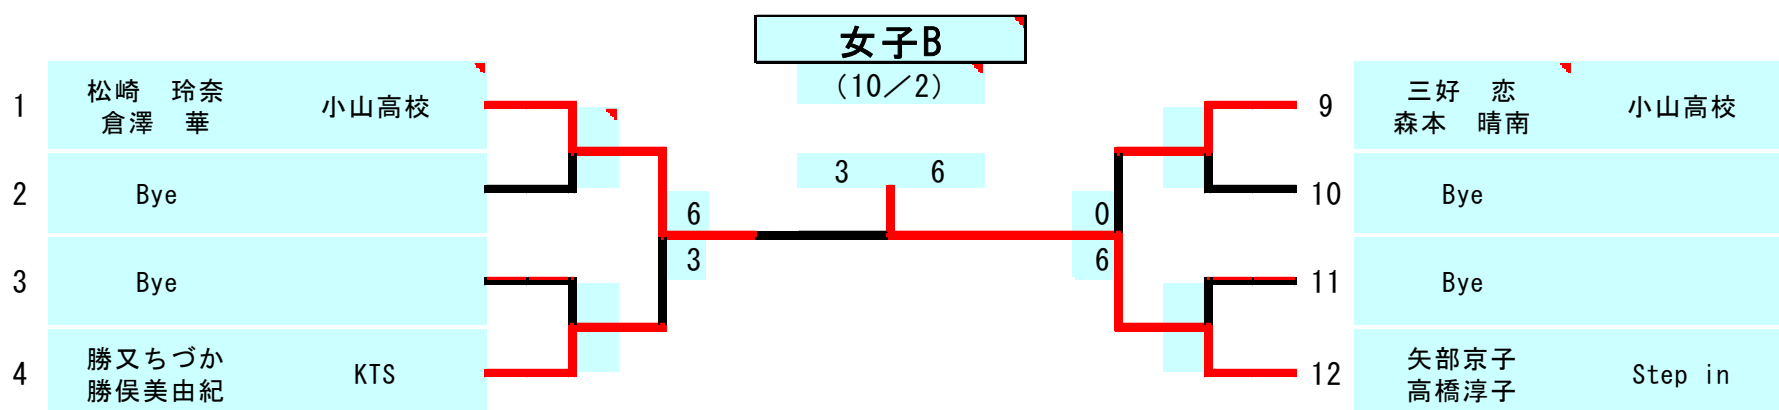

2016年御殿場市スポーツ祭

優勝

矢部 京子 Step in
高橋 淳子 Step in