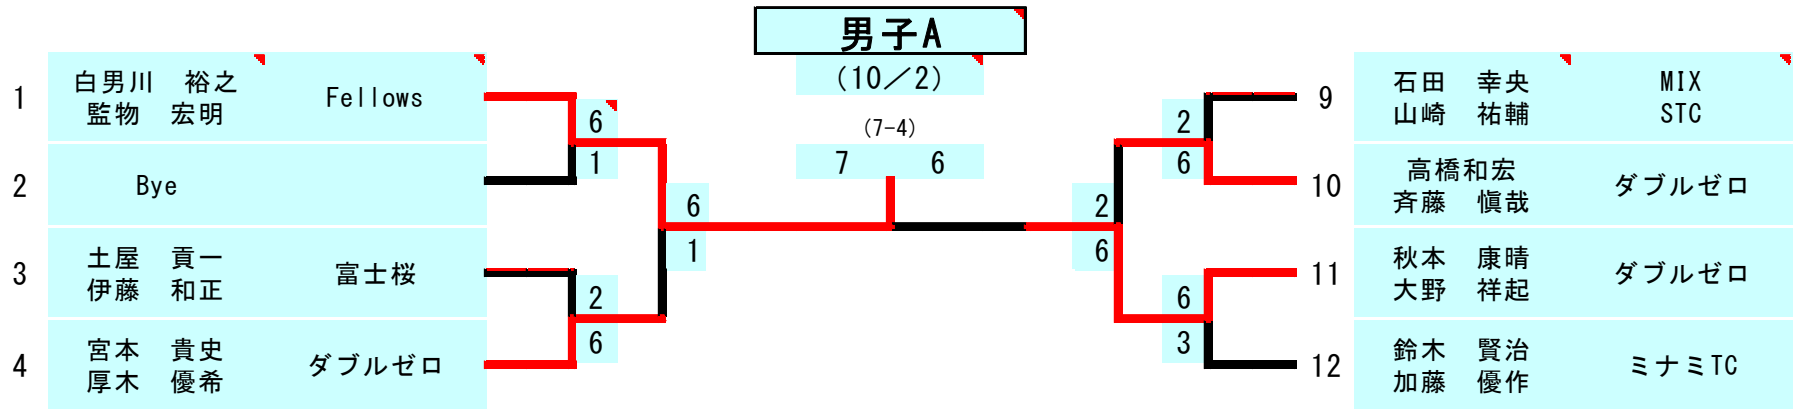

2016年御殿場市スポーツ祭

優勝

白男川 裕之 Fellows
監物 宏明 Fellows

準優勝

秋本 康晴 ダブルゼロ
大野 祥起 ダブルゼロ

第3位

(左)
宮本 貴史 ダブルゼロ
厚木 優希 ダブルゼロ

(右)
高橋和宏 ダブルゼロ
齊藤 慎哉 ダブルゼロ

2016年御殿場市スポーツ祭

男子B

(10/2)

1	杉山 正幸 菅沼 亮太	御殿場市役所							9	和田 英也 森満 大佑	矢崎総業(株)
2	Bye								10	Bye	
3	Bye								11	早崎 和寿 三河 和明	MIX
4	佐藤 亮 中田 太郎	ミナミTC							12	田代 輝昭 田代 友希	Fellows
5	土屋 涼 勝又 憲吾	Fellows							13	勝又 洋平 室伏 宏治	御殿場市役所
6	勝又 治寿 梶 智幸	Cheeky							14	田澤 大輔 飛松 克英	富士桜
7	Bye								15	Bye	
8	小西 岳志 伊倉 勉	ミナミTC							16	小山田 信吾 齊藤 拓真	Fellows